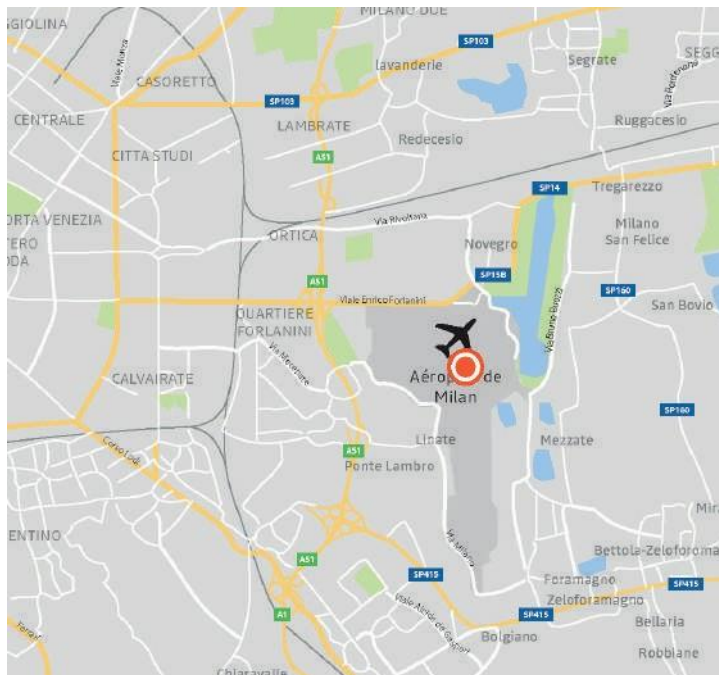

du 08/08 au 23/08

MILAN LINATE

OÙ TROUVER MON CENTRE ?

Coordonnées GPS

N 45° 27' 43.0416"
E 9° 16' 44.49"

Pour joindre un autre centre en Europe

Amsterdam	+31 (0)20 890 38 46	Marseille	+33 (0)4 42 14 31 49	Rome	+39 0 665 001 456
Barcelone	+34 93 184 56 71	Milan	+39 0240 708 236	St-Jacques-de-Compostelle	+34 981 58 64 44
Bordeaux	+33 (0)7 83 22 61 91	Montpellier	+33 (0)6 08 02 26 11	(samedi)	+34 608 98 17 49
Brest	+33 (0)6 63 05 88 79	Munich	+49 (0)69 33 29 62 46	St-Louis	+33 (0)3 89 21 91 46
Calais	+33 (0)6 07 32 15 43	Nantes	+33 (0)6 88 24 96 46	Strasbourg	+33 (0)3 88 49 11 07
Francofort	+49 (0)69 257 385 652	Nice	+33 (0)4 93 21 59 26	Toulouse	+33 (0)5 40 80 43 12
Genève	+33 (0)6 84 97 25 47	Paris 16 ^e	+33 (0)1 40 71 72 40	Vigo	+34 98 625 10 88
Lisbonne	+351 21 846 27 97	Paris-Orly	+33 (0)1 49 75 13 50		
Lyon	+33 (0)4 72 48 42 02	Paris-CDG	+33 (0)1 48 62 37 53		
Madrid	+34 91 329 29 11	Porto	+351 22 996 64 27		
	+34 91 329 27 10				