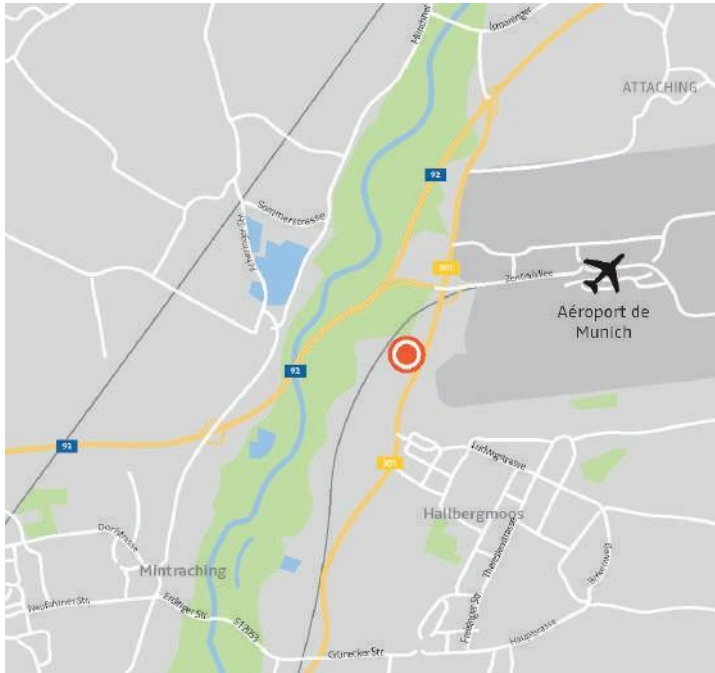

MON CENTRE

RENAULT
EURODRIVE
/ M.D.S. PARC

Aéroport de Munich
Ismaninger Straße
98

85399 Hallbergmoos
ALLEMAGNE,

mds.munich@mdsparc.com
+49 (0)69 33 29 62 46

Ouvert toute l'année sur RDV uniquement.

Permanence téléphonique :

MUNICH F.J. STRAUSS

OÙ TROUVER MON CENTRE ?

En provenance de Langenpreising

- 1 Prenez A92/E53 direction Munich sur 19km.
- 2 Sortie 7 Hallbergmoos.
- 3 Prenez K44 sur 4km.

Coordonnées GPS

N 48° 20' 26.41"
E 11° 43' 58.66"

En provenance de Munich

- 1 Prenez A9 sur 20km.
- 2 Sortie 68 aéroport de Munich
- 3 Suivez A92/E53 sur 8km.
- 4 Sortie 6 aéroport de Munich, Hallbergmoos.
- 2 Sortie Hallbergmoos.
- 3 Prenez ST 2084 et K44 sur 2km.