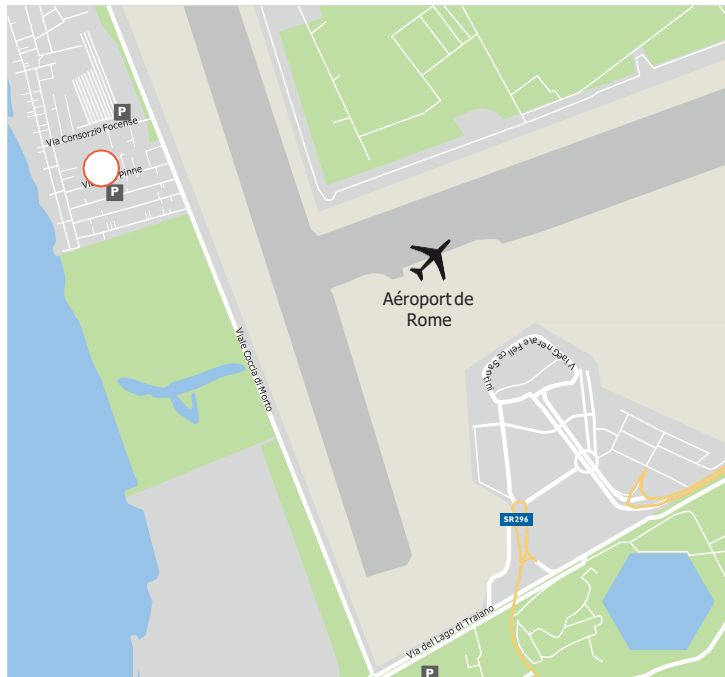

JOURS DE FERMETURE

Pas de livraisons ni de restitutions assurée les :

01/01 – 25/12

ROME FIUMICINO

OÙ TROUVER MON CENTRE ?

Direction Aéroport Rome Fiumicino :

- 1 Prendre la **direction Ostia Fiumicino** puis **Fiumicino Nord**.
- 2 Suivre les indications **Parking Blu** (itinéraire fléché).