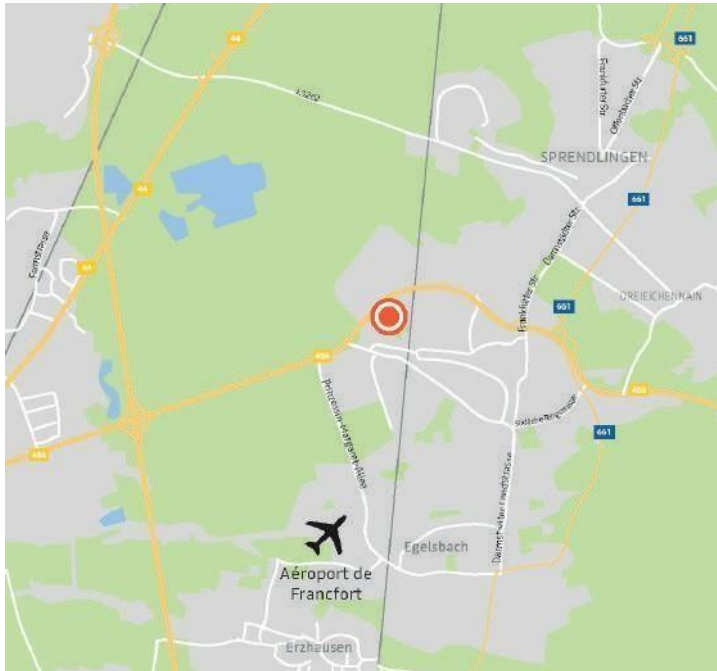

En provenance de Francfort ou de Karlsruhe

- 1 Sur l'autoroute A5 prendre **sortie n°24 « LANGEN »**.
- 2 Suivre B486 **direction «LANGEN»** sur 3,7km.
- 3 Au deuxième rond-point, prendre à gauche la rue **Pittlerstrasse** (une station essence fait l'angle)
- 4 Poursuivre sur 300 mètres jusq'au numéro 31..