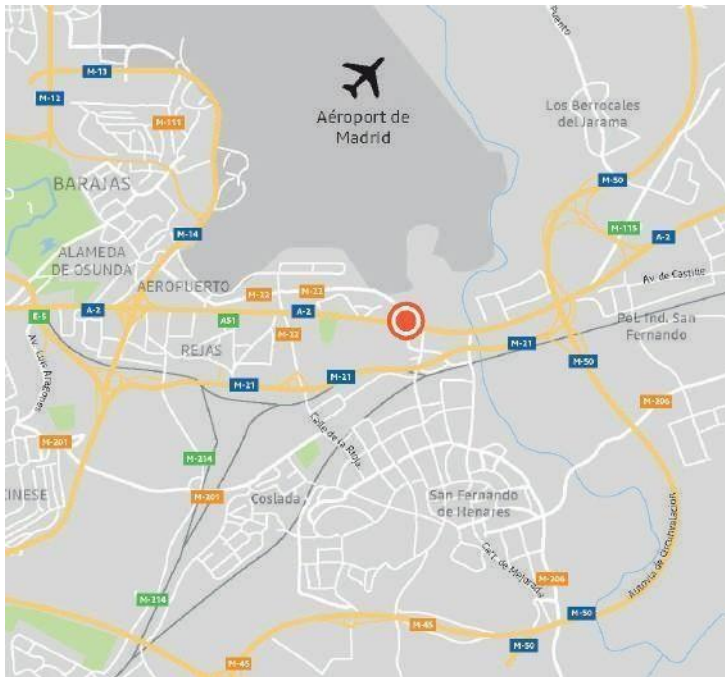

 MON CENTRE

**RENAULT EURODRIVE
/ AUTO TURISTICA IBERICA (A.T.I)**

Hotel Tryp Airport
Parking souterrain
Calle Lola Flores, 16,
28022 Madrid

+34 (0)91 329 27 10
+34 (0)91 329 29 11
+34 (0)62 913 27 72

Permanence téléphonique :

MADRID BARAJAS

OÙ TROUVER MON CENTRE ?

En provenance de la E90

- 1 Direction Zaragoza, prenez la sortie 11.
- 2 Suivez la Via de Servicio pendant 2 km.
- 3 Continuez vers «parque Empresarial» et ensuite «Urbanización».
- 4 La rue Lola Flores se trouve sur la droite entre les hotels Crown et Holidays Inn