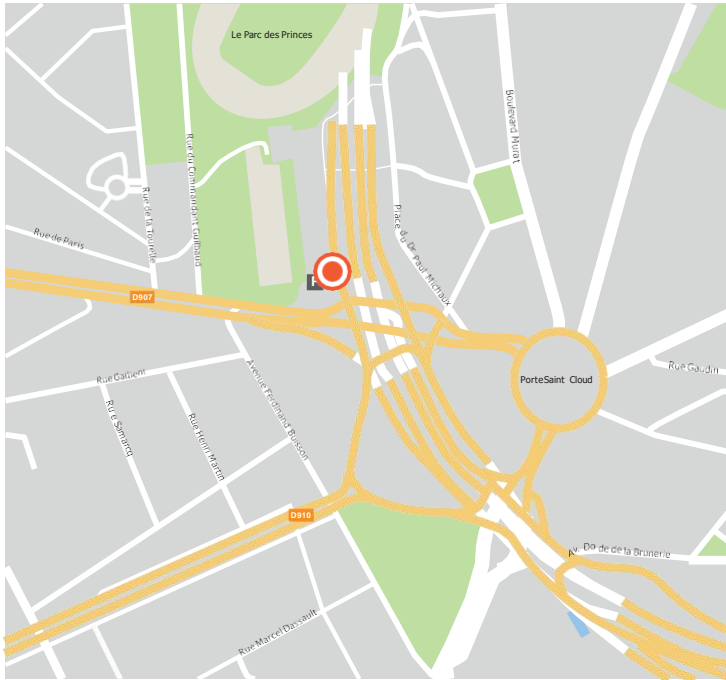

PARIS CENTRE

OÙ TROUVER MON CENTRE ?

En venant du Boulevard Périphérique

1. 1 Prendre la direction «**Porte de Saint Cloud**».
2. 2 Au niveau de l'avenue de la porte de Saint-Cloud, **entrer dans le parking** «**Porte de Saint Cloud**».
3. 3 Le centre se trouve à l'intérieur.

En venant en métro

Station «**Porte de Saint Cloud**» (ligne n°9).
À 200 m, entrez dans le parking de la Porte de Saint-Cloud.