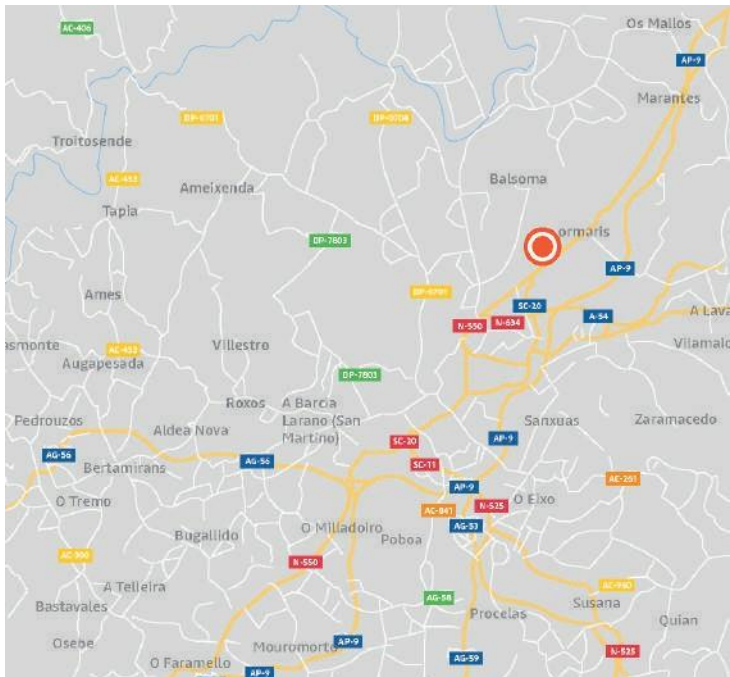

SAINT-JACQUES-DE-COMPOSTELLE

OÙ TROUVER MON CENTRE ?

Coordonnées GPS

N 42° 54' 39,6"
W 8° 30' 31.8"

Pour joindre un autre centre en Europe

Amsterdam	+31 (0)20 890 38 46	Marseille	+33 (0)4 42 14 31 49	Rome	+39 0 665 001 456
Barcelone	+34 93 184 56 71	Milan	+39 0240 708 236	St-Jacques-de-Compostelle	+34 981 58 64 44
Bordeaux	+33 (0)7 83 22 61 91	Montpellier	+33 (0)6 08 02 26 11	(samedi)	+34 608 98 17 49
Brest	+33 (0)6 63 05 88 79	Munich	+49 (0)69 33 29 62 46	St-Louis	+33 (0)3 89 21 91 46
Calais	+33 (0)6 07 32 15 43	Nantes	+33 (0)6 88 24 96 46	Strasbourg	+33 (0)3 88 49 11 07
Francfort	+49 (0)69 257 385 652	Nice	+33 (0)4 93 21 59 26	Toulouse	+33 (0)5 40 80 43 12
Genève	+33 (0)6 84 97 25 47	Paris 16^e	+33 (0)1 40 71 72 40	Vigo	+34 98 625 10 88
Lisbonne	+351 21 846 27 97	Paris-Orly	+33 (0)1 49 75 13 50		
Lyon	+33 (0)4 72 48 42 02	Paris-CDG	+33 (0)1 48 62 37 53		
Madrid	+34 91 329 29 11	Porto	+351 22 996 64 27		
	+34 91 329 27 10				

Roulez en Europe avec le meilleur service premium