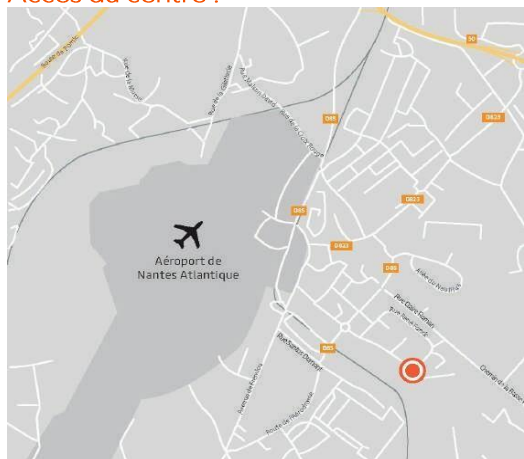

### En arrivant de l'aérogare

Prendre la sortie Nantes Atlantiques n°51.

Arrivé au rond-point face à l'aéroport, prendre à gauche la D85, direction « saint Aignan de grandlieu / Zones d'activités ».

Au rond-point suivant, prendre à droite (D85 / Zone de frêt).