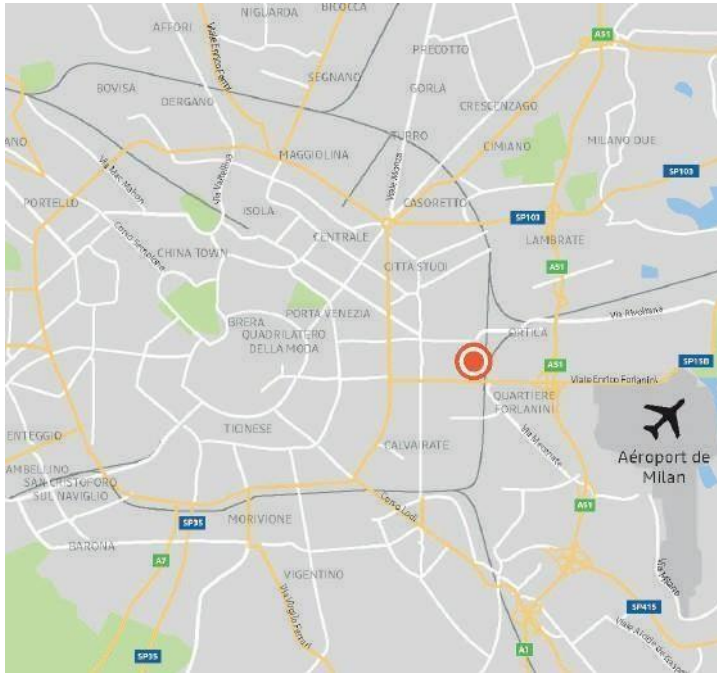

MILAN CENTRE-VILLE

OÙ TROUVER MON CENTRE ?

Coordonnées GPS

N 45° 27' 47.03"
E 9° 14' 06.99"

Pour joindre un autre centre en Europe

Amsterdam	+31 (0)20 890 38 46	Marseille	+33 (0)4 42 14 31 49	Rome	+39 0 665 001 456
Barcelone	+34 93 184 56 71	Milan	+39 0240 708 236	St-Jacques-de-Compostelle	+34 981 58 64 44
Bordeaux	+33 (0)7 83 22 61 91	Montpellier	+33 (0)6 08 02 26 11	(samedi) +34 608 98 17 49	
Brest	+33 (0)6 63 05 88 79	Munich	+49 (0)69 33 29 62 46	St-Louis	+33 (0)3 89 21 91 46
Calais	+33 (0)6 07 32 15 43	Nantes	+33 (0)6 88 24 96 46	Strasbourg	+33 (0)3 88 49 11 07
Francfort	+49 (0)69 257 385 652	Nice	+33 (0)4 93 21 59 26	Toulouse	+33 (0)5 40 80 43 12
Genève	+33 (0)6 84 97 25 47	Paris 16^e	+33 (0)1 40 71 72 40	Vigo	+34 98 625 10 88
Lisbonne	+351 21 846 27 97	Paris-Orly	+33 (0)1 49 75 13 50		
Lyon	+33 (0)4 72 48 42 02	Paris-CDG	+33 (0)1 48 62 37 53		
Madrid	+34 91 329 29 11	Porto	+351 22 996 64 27		
	+34 91 329 27 10				

Roulez en Europe avec le meilleur service premium