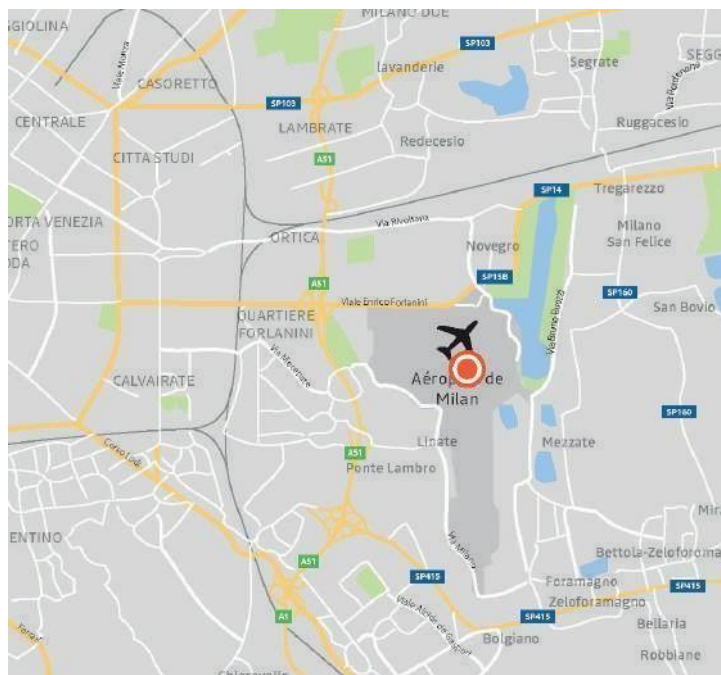

du 04/08 au 24/08

MILAN LINATE

OÙ TROUVER MON CENTRE ?

Coordonnées GPS

N 45° 27' 43.0416"
E 9° 16' 44.49"

Pour joindre un autre centre en Europe

Amsterdam	+31 (0)20 890 38 46	Marseille	+33 (0)4 42 14 31 49	Rome	+39 0 665 001 456
Barcelone	+34 93 184 56 71	Milan	+39 0240 708 236	St-Jacques-de-Compostelle	+34 981 58 64 44
Bordeaux	+33 (0)7 83 22 61 91	Montpellier	+33 (0)6 08 02 26 11	(samedi) +34 608 98 17 49	
Brest	+33 (0)6 63 05 88 79	Munich	+49 (0)69 33 29 62 46	St-Louis	+33 (0)3 89 21 91 46
Calais	+33 (0)6 07 32 15 43	Nantes	+33 (0)6 88 24 96 46	Strasbourg	+33 (0)3 88 49 11 07
Francfort	+49 (0)69 257 385 652	Nice	+33 (0)4 93 21 59 26	Toulouse	+33 (0)5 40 80 43 12
Genève	+33 (0)6 84 97 25 47	Paris 16 ^e	+33 (0)1 40 71 72 40	Vigo	+34 98 625 10 88
Lisbonne	+351 21 846 27 97	Paris-Orly	+33 (0)1 49 75 13 50		
Lyon	+33 (0)4 72 48 42 02	Paris-CDG	+33 (0)1 48 62 37 53		
Madrid	+34 91 329 29 11	Porto	+351 22 996 64 27		
	+34 91 329 27 10				